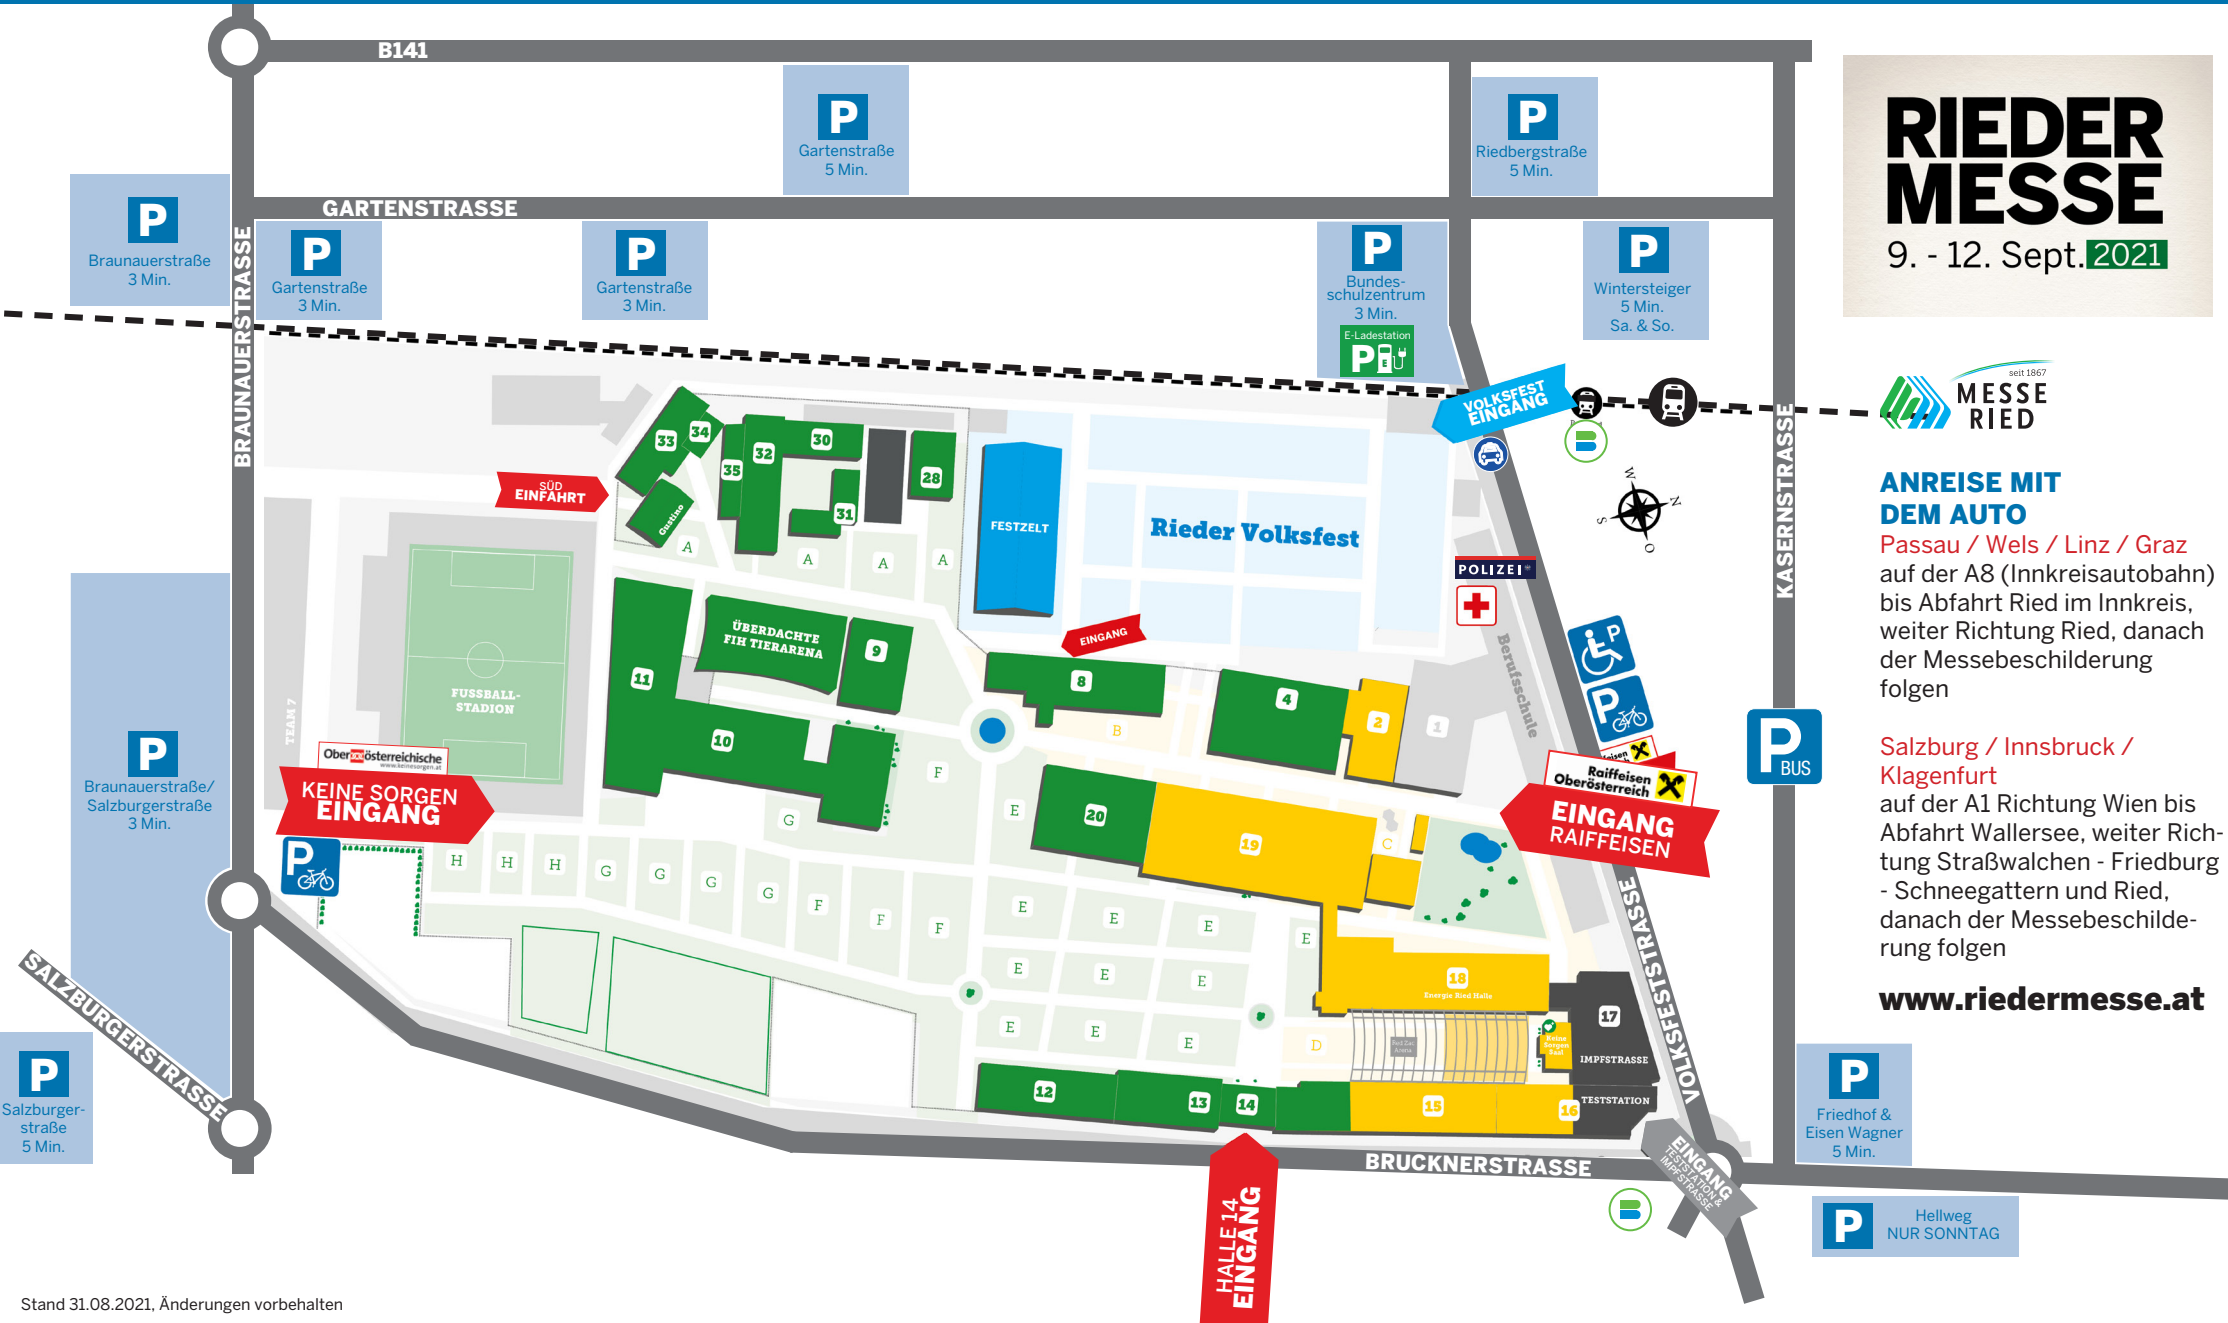

BESUCHER-PARKPLÄTZE RIEDER MESSE 2021

RIEDER MESSE

9. - 12. Sept. 2021

ANREISE MIT DEM AUTO

Passau / Wels / Linz / Graz auf der A8 (Innkreisautobahn) bis Abfahrt Ried im Innkreis, weiter Richtung Ried, danach der Messebeschilderung folgen

Salzburg / Innsbruck / Klagenfurt auf der A1 Richtung Wien bis Abfahrt Wallersee, weiter Richtung Straßwalchen - Friedburg - Schneegattern und Ried, danach der Messebeschilderung folgen

www.riedermesse.at

Stand 31.08.2021, Änderungen vorbehalten

Tausende **Besucherparkplätze** mit Leitsystem in unmittelbarer Nähe des Messegeländes.

Behindertenparkplätze befinden sich in der Volksfeststraße

Großer **Fahrradparkplatz** direkt vor dem Raiffeisen-Eingang und Keine Sorgen Eingang

Kostenlose **Busparkplätze** stehen in der Kasernstraße zur Verfügung.

E-Ladestationen befinden sich beim Bundesschulzentrum